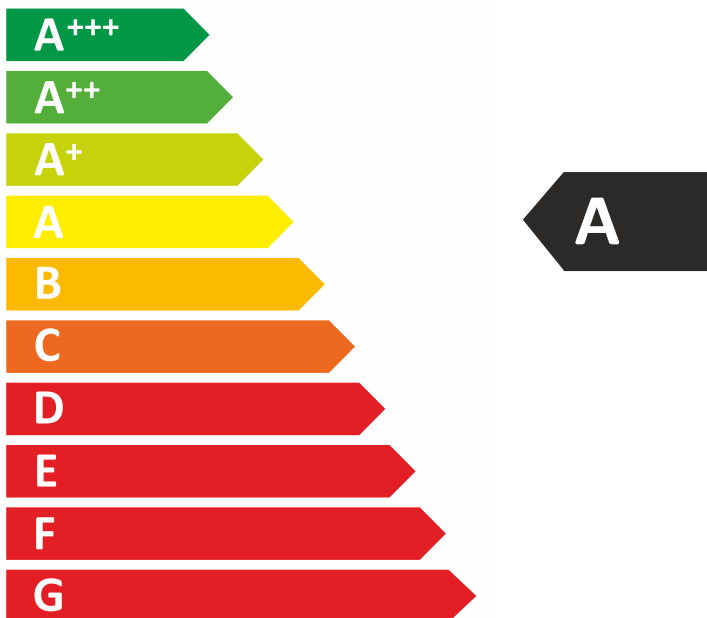

**ENERG**  
енергия · ενεργεια

**Amica**

WCF1K30B20.1 / WFBA 2030 DL

ENERGIA · ЕНЕРГИЯ · ΕΝΕΡΓΕΙΑ  
ENERGIJA · ENERGY · ENERGIE  
ENERGI

**138**  
kWh/annum

2010/1060